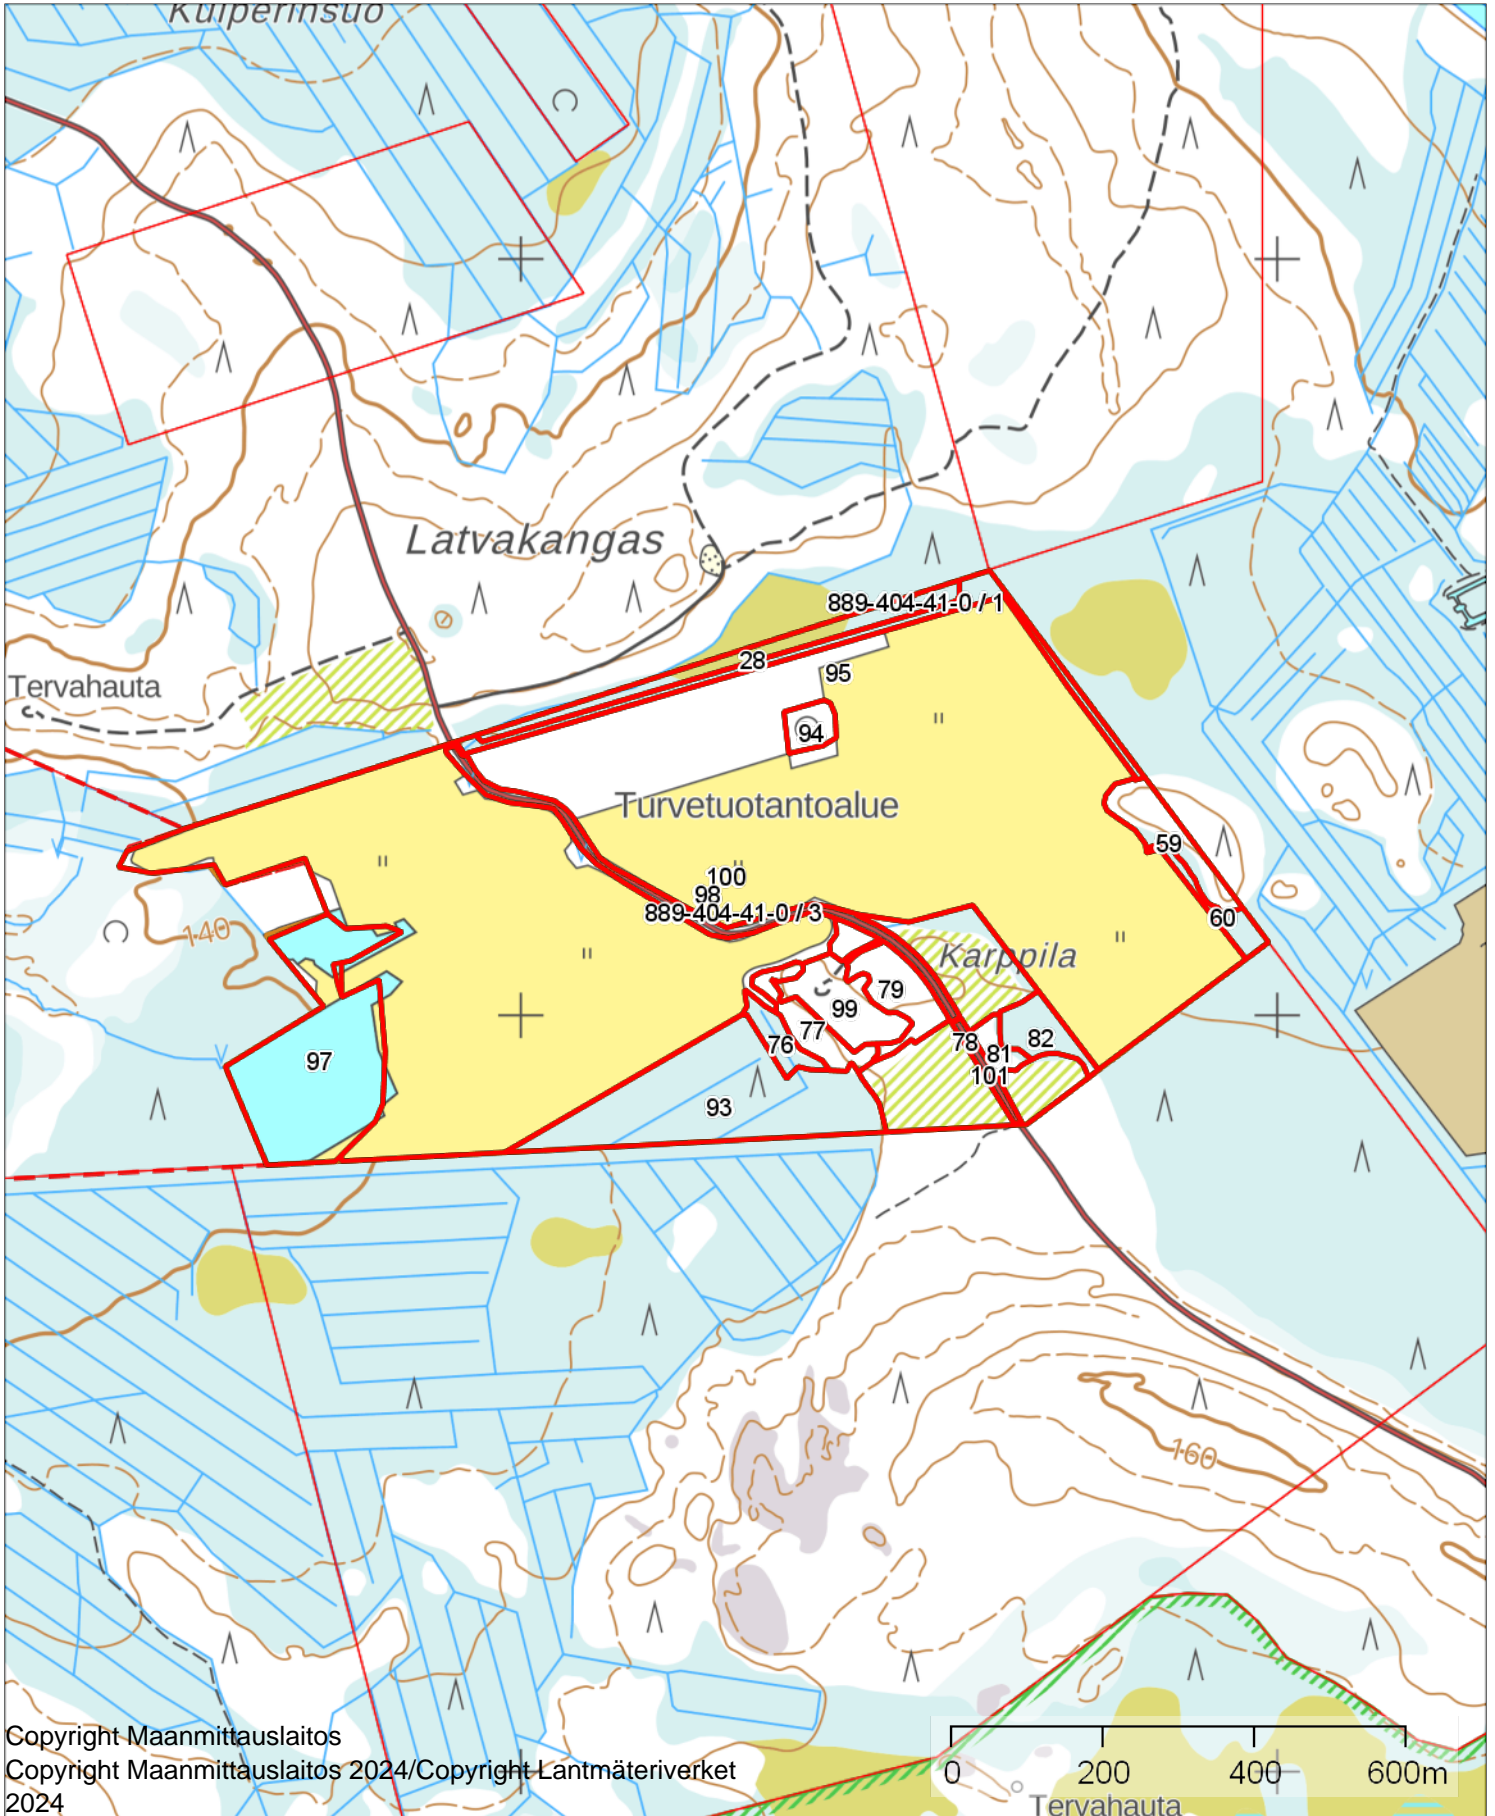

1:10000

Kiinteistö: KARPPILA 889-404-41-0

Koordinaatisto

ETRS-TM35FIN

Keskipiste

(501297, 7188136)

Tulostettu

31.10.2024